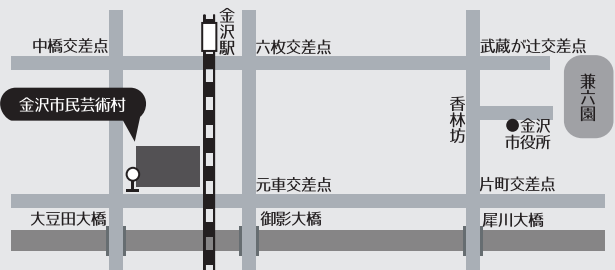

加納里奈 Rina Kano

岐阜県大垣市出身。姉・三栄子とのマリンバデュオや、“2marimba&piano凜”のメンバーとして活動中。これまでに、凜1stアルバム「Rin」、自身のソロアルバム「キギノコエ」をリリース。近年では、様々なアーティストの録音やライブにも参加し、クラシックにとどまらない活動を行っている。奥の細道結びの地交流大使。

水間ゆみ Yumi Mizuma

鹿児島県鹿児島市出身。第51回南日本音楽コンクール優秀賞。2005、2006年ベルギーにて「Ludwig Albert International Academy」に参加しマスタークラスを受講。愛知県立芸術大学第39回卒業演奏会に選出される。現在、多方面でのゲスト・エキストラ出演や後進の指導を行っている。長内音楽教室マリンバ講師。

【金沢市民芸術村アクセス】

- ・金沢駅よりJR線高架に沿って徒歩10分
 - ・北鉄バス「武蔵ヶ辻・近江町市場」発「香林坊」経由「新金沢郵便局」行「大豆田」バス停下車 徒歩5分
- ※本数が限られているため、予めご確認の上ご利用ください。

※新型コロナウイルス感染症（COVID-19）の感染状況等により、予告なしに内容・会場・日程・時間・定員等が変更または中止となる場合があります。
 ※ご来場される方は、37.5度以上の発熱や風邪、味覚障害等の症状があるなど体調が優れない場合のご参加はご遠慮いただき、マスクの着用、手洗い、手指の消毒、社会的距離の確保などをお願いします。 ※予防対策として、出演者、講師、スタッフは、マスクを着用し、会場には消毒液を設置いたします。 ※「換気の悪い空間」「多数が密集する場所」「近距離での会話や発声が行われる場面」を避けた運営を行います。皆様のご理解ご協力を賜りますようお願い申し上げます。