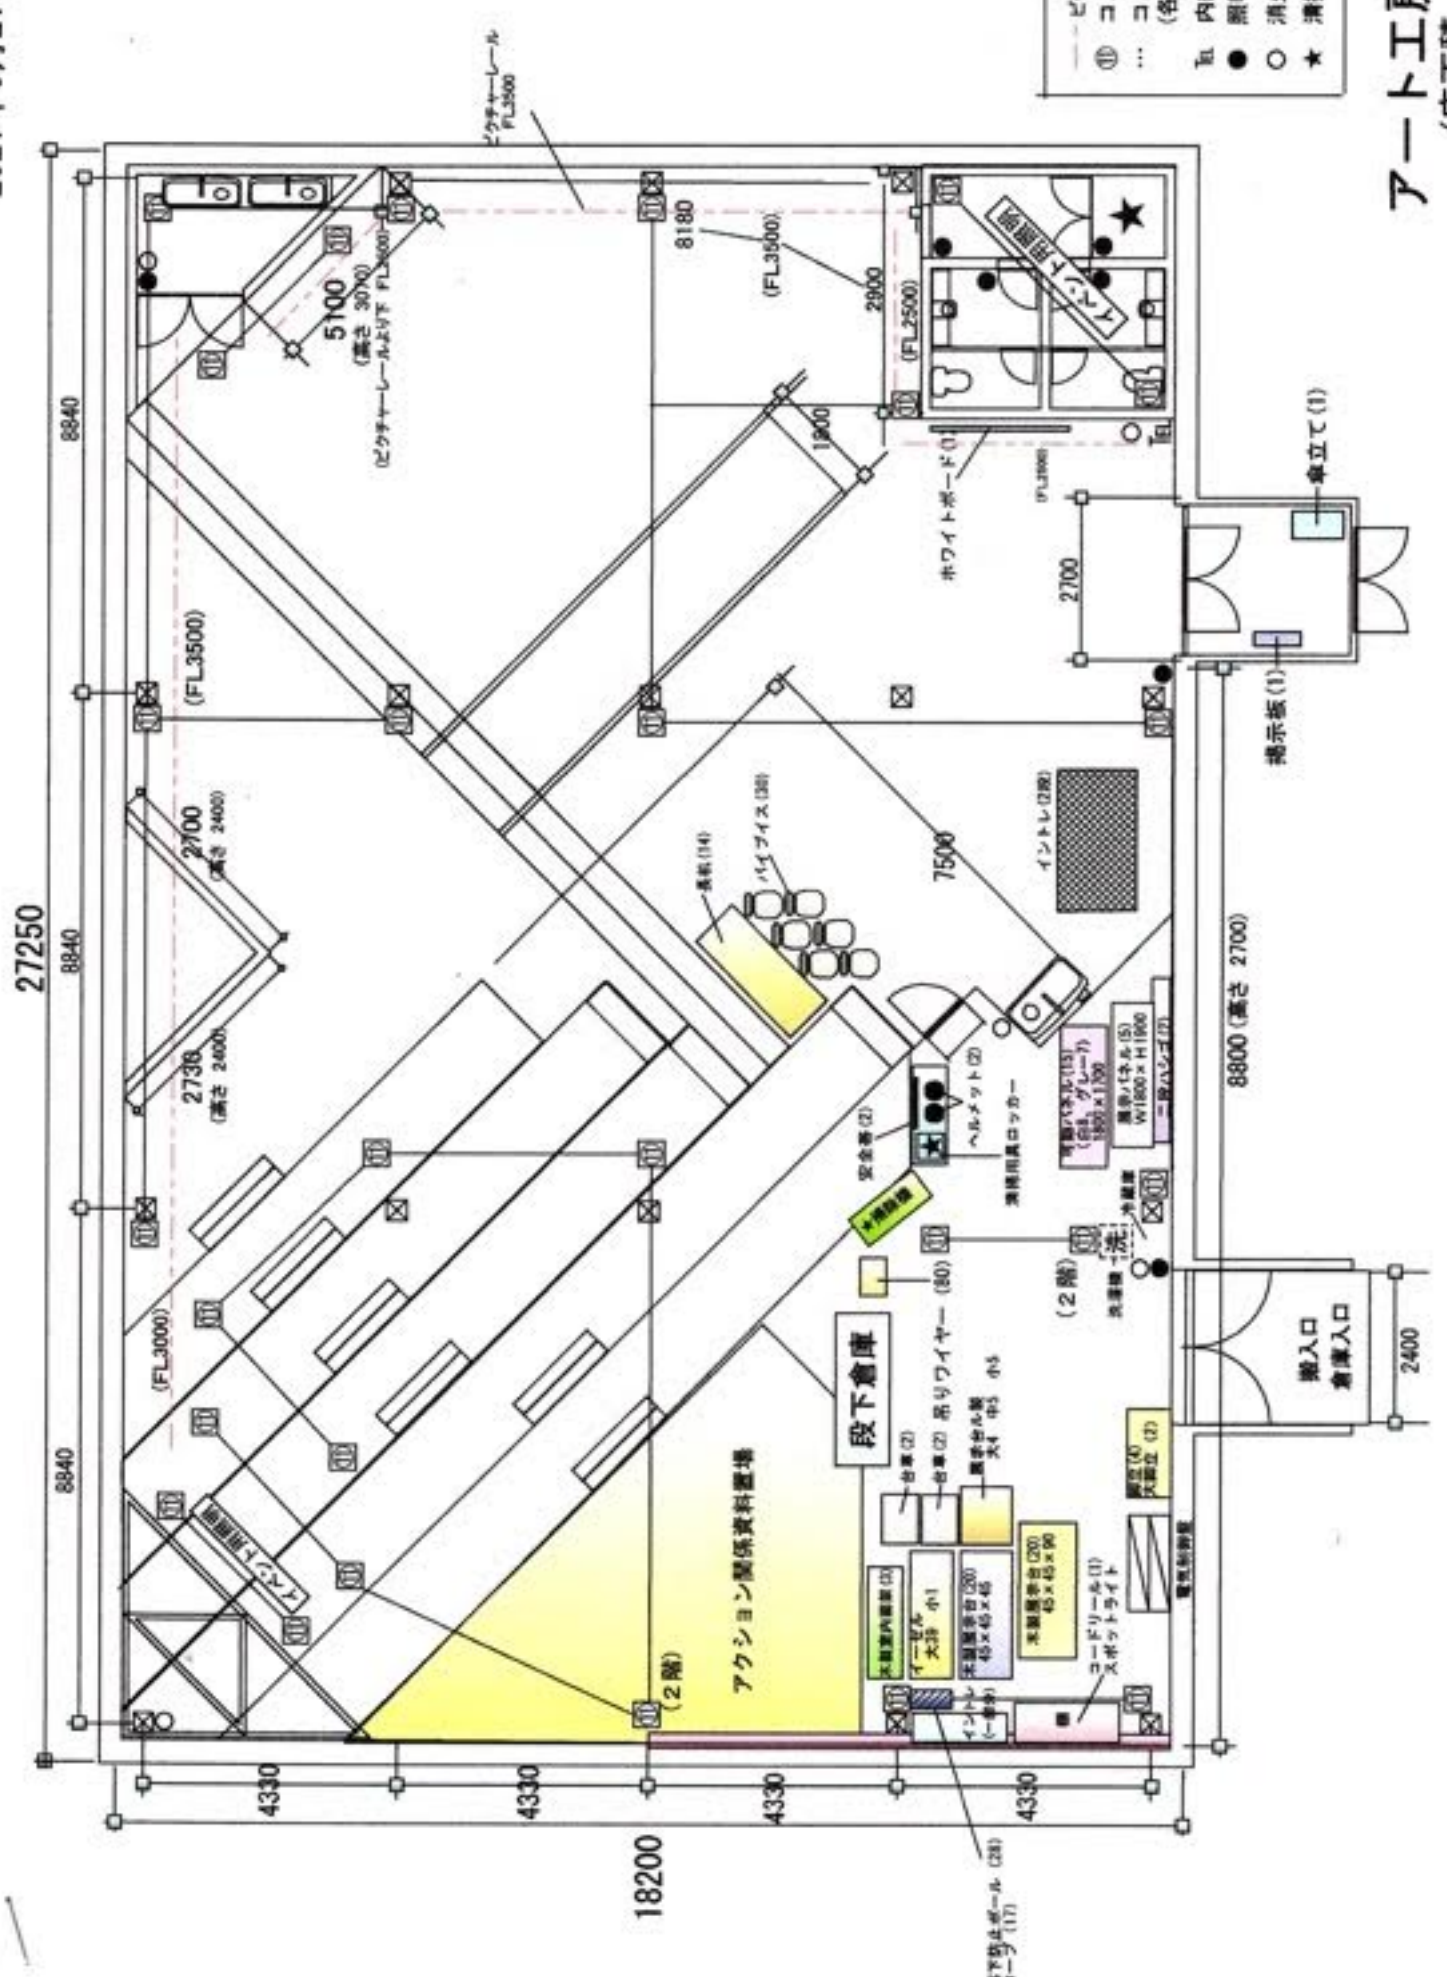

2021年6月21日現在

アート工房 (PIT5)
(床面積 677.37㎡)